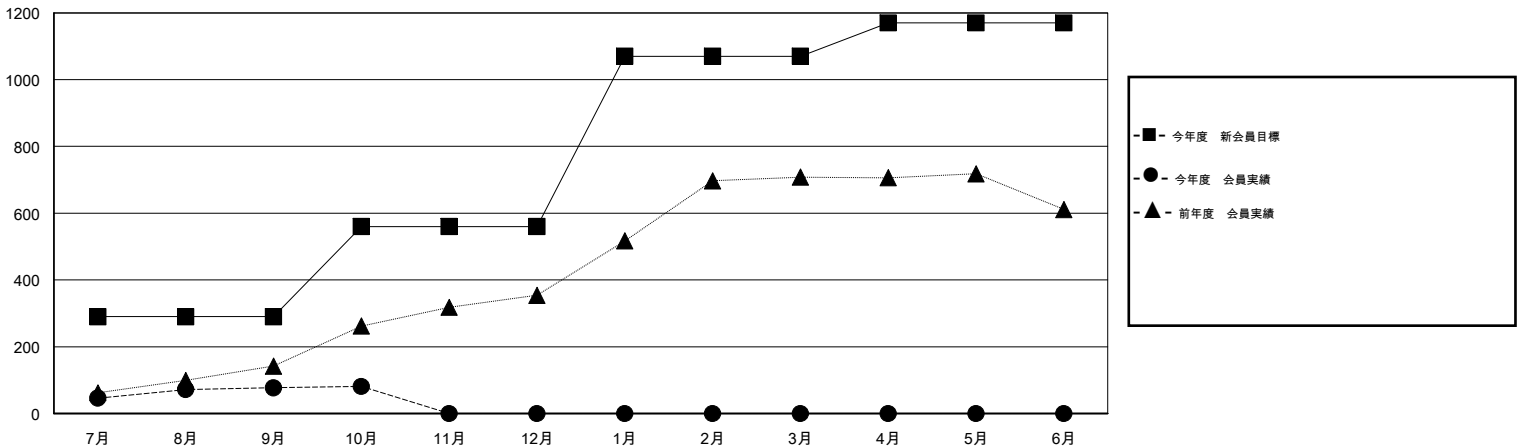

MONTHLY MEMBERSHIP PROGRESS REPORT

District 333 E

Results as of: 10/31/2015

GMT: Masayuki Kaneko

地域 JAPAN

GMT会則地域 5-Jap

クラブ					名				
結果: 2015-2016					結果: 2015-2016				
四半期	新クラブ目標	新クラブ	解散クラブ	純増/減	四半期	新会員目標	チャーターメン バー/新会員	退会者	純増/減
7月/8月/9月	1	0	0	0	7月/8月/9月	290	131	54	77
10月/11月/12月	0	0	0	0	10月/11月/12月	270	10	6	4
1月/2月/3月	1	0	0	0	1月/2月/3月	510	0	0	0
4月/5月/6月	0	0	0	0	4月/5月/6月	100	0	0	0

新クラブ目標及び実績累計

会員目標及び実績累計

解散クラブ: 0	46 CLUBS OF 79 一名以上の新会員を登録	男女別
		男性 2,952 (66.64%)
		女性 1,478 (33.36%)
退会者	健康診断データはこちら	家族会員 2,801
物故会員 8		世帯主 1,191
クラブ解散 0		世帯主以外 1,610
その他 52		
合計 60		