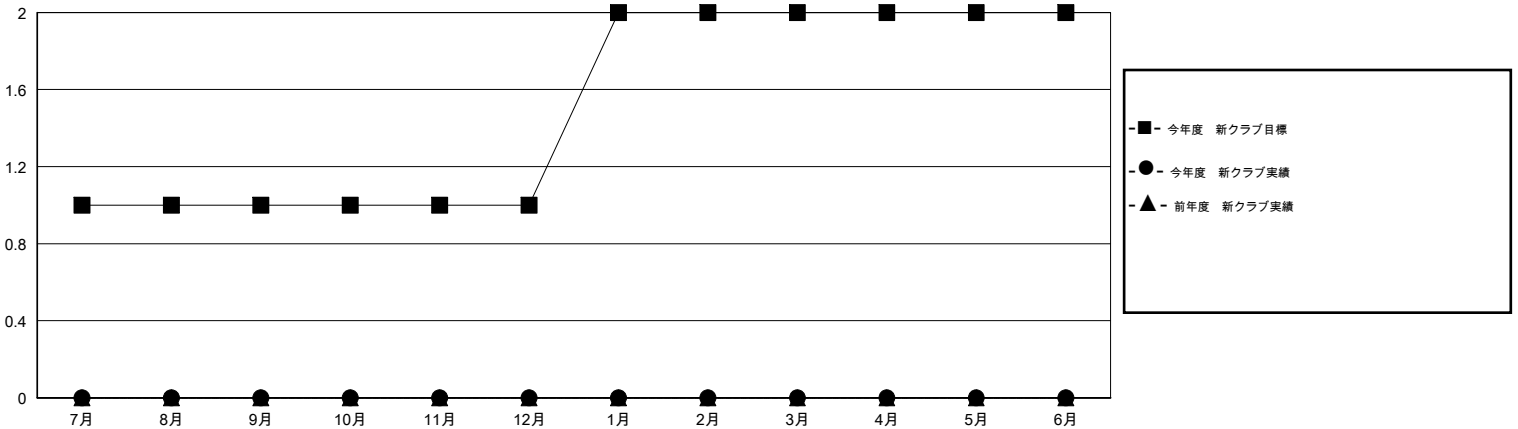

MONTHLY MEMBERSHIP PROGRESS REPORT

District 333 E

Results as of: 10/31/2015

GMT: Masayuki Kaneko

地域 JAPAN

GMT会則地域 5-Jap

クラブ					名				
結果: 2015-2016					結果: 2015-2016				
四半期	新クラブ目標	新クラブ	解散クラブ	純増/減	四半期	新会員目標	チャーターメン バー/新会員	退会者	純増/減
7月/8月/9月	1	0	0	0	7月/8月/9月	290	131	54	77
10月/11月/12月	0	0	0	0	10月/11月/12月	270	10	6	4
1月/2月/3月	1	0	0	0	1月/2月/3月	510	0	0	0
4月/5月/6月	0	0	0	0	4月/5月/6月	100	0	0	0

新クラブ目標及び実績累計